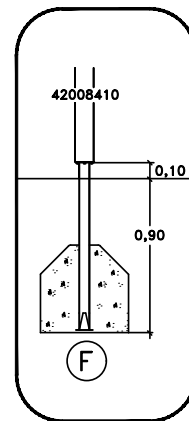

448000

42008010

Install 101
260329
420995
426162
426200
448000
42008010
42060310
42071503
42091210
42275323
42471810
42475323
MA420U74410
MA422U77151
MA424U77151
MA426121
MASW103874
MASW34156
MASW35156
MASW35330

MASW38904
MASW39775
MASW85869
MASW89630
MAUSW36714

42008010

Above Ground
OM

Cast Loose Fill
BM
 8102022

426162
x4

+1,5m

42060310
+2,2m
x3

+1,5m

+1,5m

MA426121
x3

● 42471810
x3

● MASW35156

● MA420U74410

● MAUSW36714

● 42091210

● 42475323 [BM]

● 42275323 [OM]

● 42071503

● MA424U77151 [BM]

● MA422U77151 [OM]

● 42091210

+2,80m

● MASW38904

● MASW38904