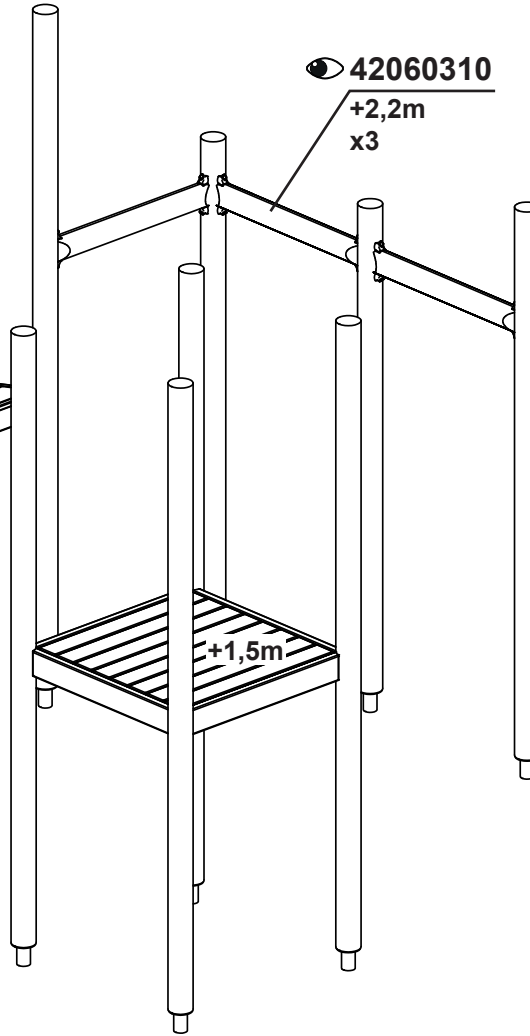

MASW38904
MASW39775
MASW85869
MASW89630
MAUSW36714

42008010

Above Ground
OM

Cast Loose Fill
BM
 8102022

426162
x4

+1,5m

42060310
+2,2m
x3

+1,5m

+1,5m

MA426121
x3

● 42471810
x3

● MASW35156

● MA420U74410

● MAUSW36714

● 42091210

● 42475323 [BM]

● 42275323 [OM]

● 42071503

● MA424U77151 [BM]

● MA422U77151 [OM]

● 42091210

+2,80m

● MASW38904

● MASW38904