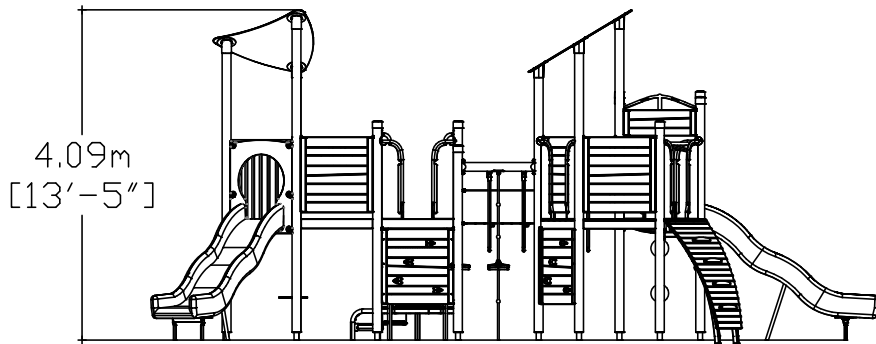

448000

42008010

Install 101
260329
420995
426162
426200
448000
42008010
42060310
42071503
42091210
42275323
42471810
42475323
MA420U74410
MA422U77151
MA424U77151
MA426121
MASW103874
MASW34156
MASW35156
MASW35330

MASW38904
MASW39775
MASW85869
MASW89630
MAUSW36714

42008010

Above Ground
OM

Cast Loose Fill
BM
 8102022

426162
x4

+1,5m

42060310
+2,2m
x3

+1,5m