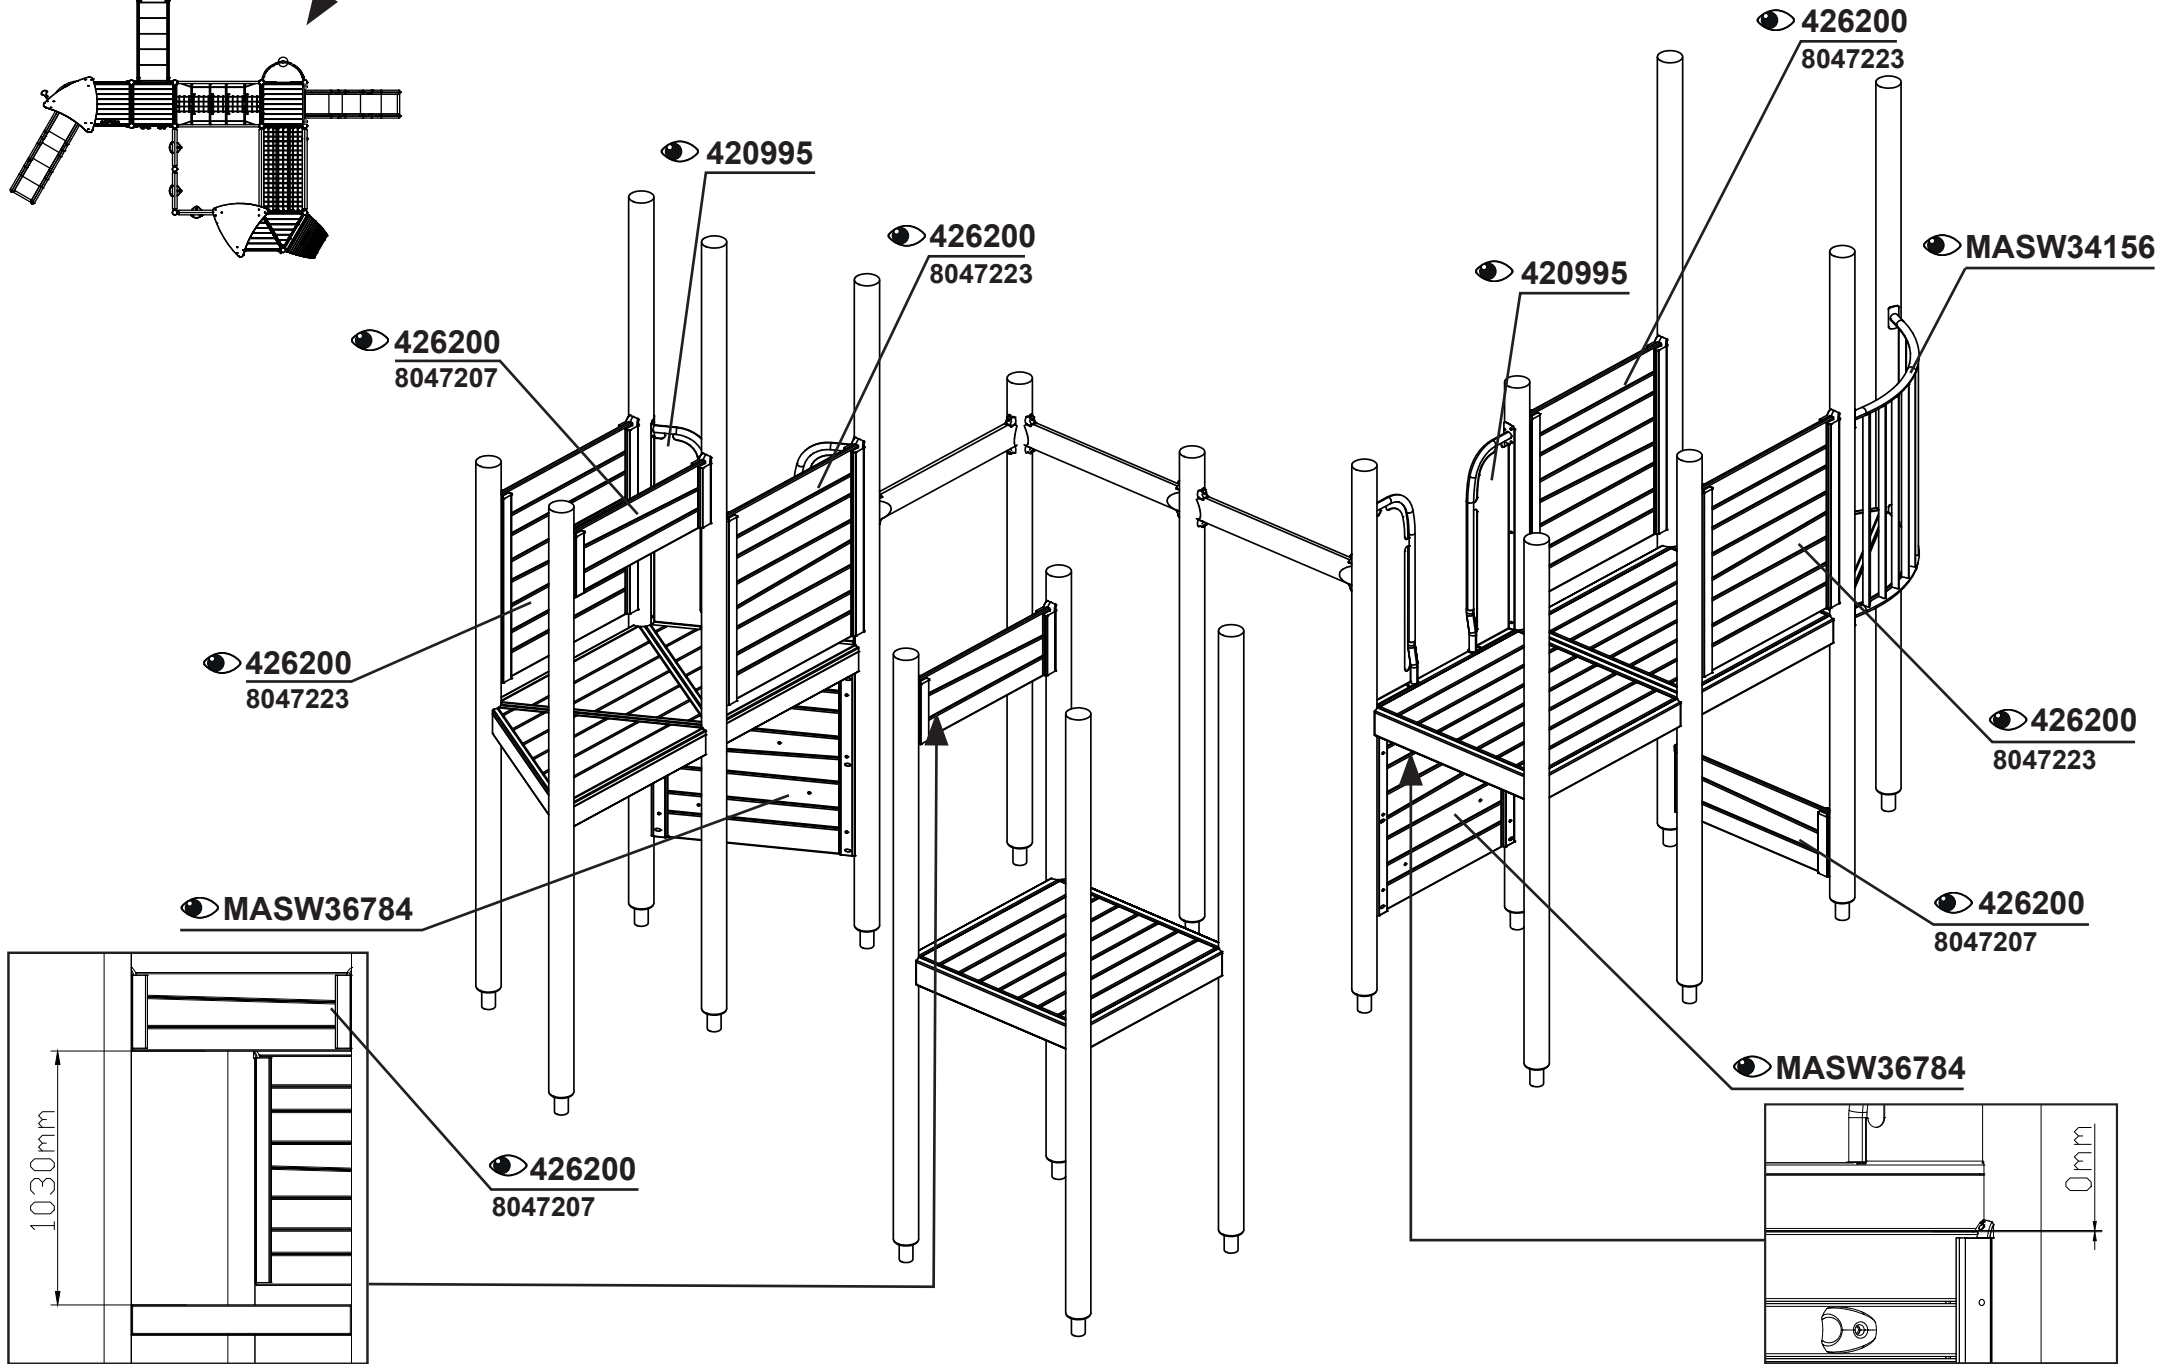

MASW38904
MASW39775
MASW85869
MASW89630
MAUSW36714

42008010

Above Ground
OM

Cast Loose Fill
BM
 8102022

426162
x4

+1,5m

42060310
+2,2m
x3

+1,5m

+1,5m

MA426121
x3

● 42471810
x3

● MASW35156

● MA420U74410

● MAUSW36714

● 42091210

● 42475323 [BM]

● 42275323 [OM]

● 42071503

● MA424U77151 [BM]

● MA422U77151 [OM]

● 42091210

+2,80m

● MASW38904

● MASW38904