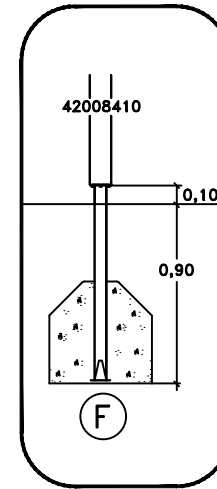

448000

42008010

Install 101
260329
420995
426162
426200
448000
42008010
42060310
42071503
42091210
42275323
42471810
42475323
MA420U74410
MA422U77151
MA424U77151
MA426121
MASW103874
MASW34156
MASW35156
MASW35330

MASW38904
MASW39775
MASW85869
MASW89630
MAUSW36714

42008010

Above Ground
OM

Cast Loose Fill
BM
 8102022

426162
x4

+1,5m

42060310
+2,2m
x3

+1,5m

+1,5m

MA426121
x3

● 42471810
x3

● MASW35156

● MA420U74410

● MAUSW36714

● 42091210

● 42475323 [BM]

● 42275323 [OM]

● 42071503

● MA424U77151 [BM]

● MA422U77151 [OM]

● 42091210

+2,80m

● MASW38904

● MASW38904